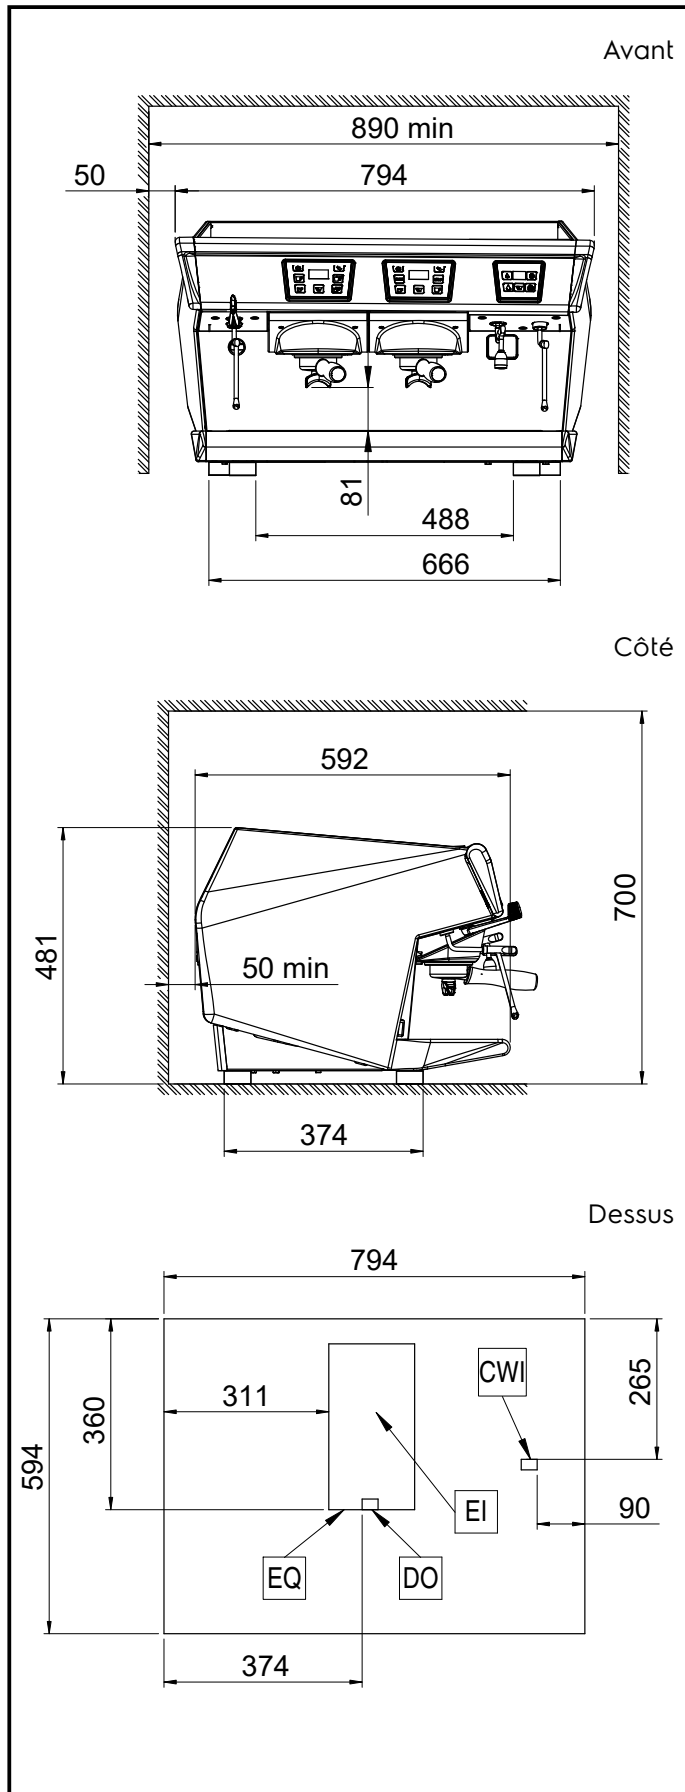

**Distributeurs de cafés
AURA 2 SA, machine à café
espresso 2 groupes, Steamair**

REPÈRE # _____

MODELE # _____

NOM # _____

SIS # _____

AIA # _____

**Caractéristiques principales**

- Sortie vapeur Steamair programmable.
- Cycle de nettoyage automatique
- Eau programmable
- La gamme professionnelle semi-automatique AURA possède toutes les caractéristiques techniques d'une machine à café espresso traditionnelle haut de gamme, offrant l'harmonie parfaite entre esthétique et performance.
- Dispositif vapeur manuel Steamglide.
- Avec son design moderne en acier inoxydable et chrome, l'AURA affiche une silhouette affirmée soulignée par l'éclairage LED de la grille et des boîtiers de commande. Interface tactile pour une programmation intuitive.
- AURA est dédié aux utilisateurs qui sont familiers avec les commandes volumétriques pour assurer performance et cohérence dans le processus d'extraction.
- Les groupes d'infusion thermorégulés MAESTRO sont équipés du système EASYLOCK qui permet de verrouiller et de sceller le porte-filtre avec un effort minimal.
- 2 groupes Maestro
- 2 boîtiers de commande indépendants avec 4 sélections de dosage programmables avec Dosamat[®] auto-reconnaissance du porte-filtre, démarrage / arrêt, affichage du temps de préparation
- Pré-infusion électronique
- Chauffe-tasse à double panneau avec une grande capacité.
- Interface USB pour mises à jour

Construction

- Châssis inox.
- Contrôle de température PID (proportionnel-intégral-dérivé): un système de contrôle algorithmique précis qui donne cohérence et précision au système de gestion de la température de brassage.
- chaudière 10,1 liter.
- Support filtre Easylock
- Protocole RS 232 pour connexion avec caisse/pc

APPROBATION: _____

Électrique

Voltage : 400 V/3N ph/50 Hz
Puissance de raccordement 4.8 kW

Informations générales

Poids net : 73 kg

[NOT TRANSLATED]

Consommation de courant: 7.2 Amps

Accessoires inclus